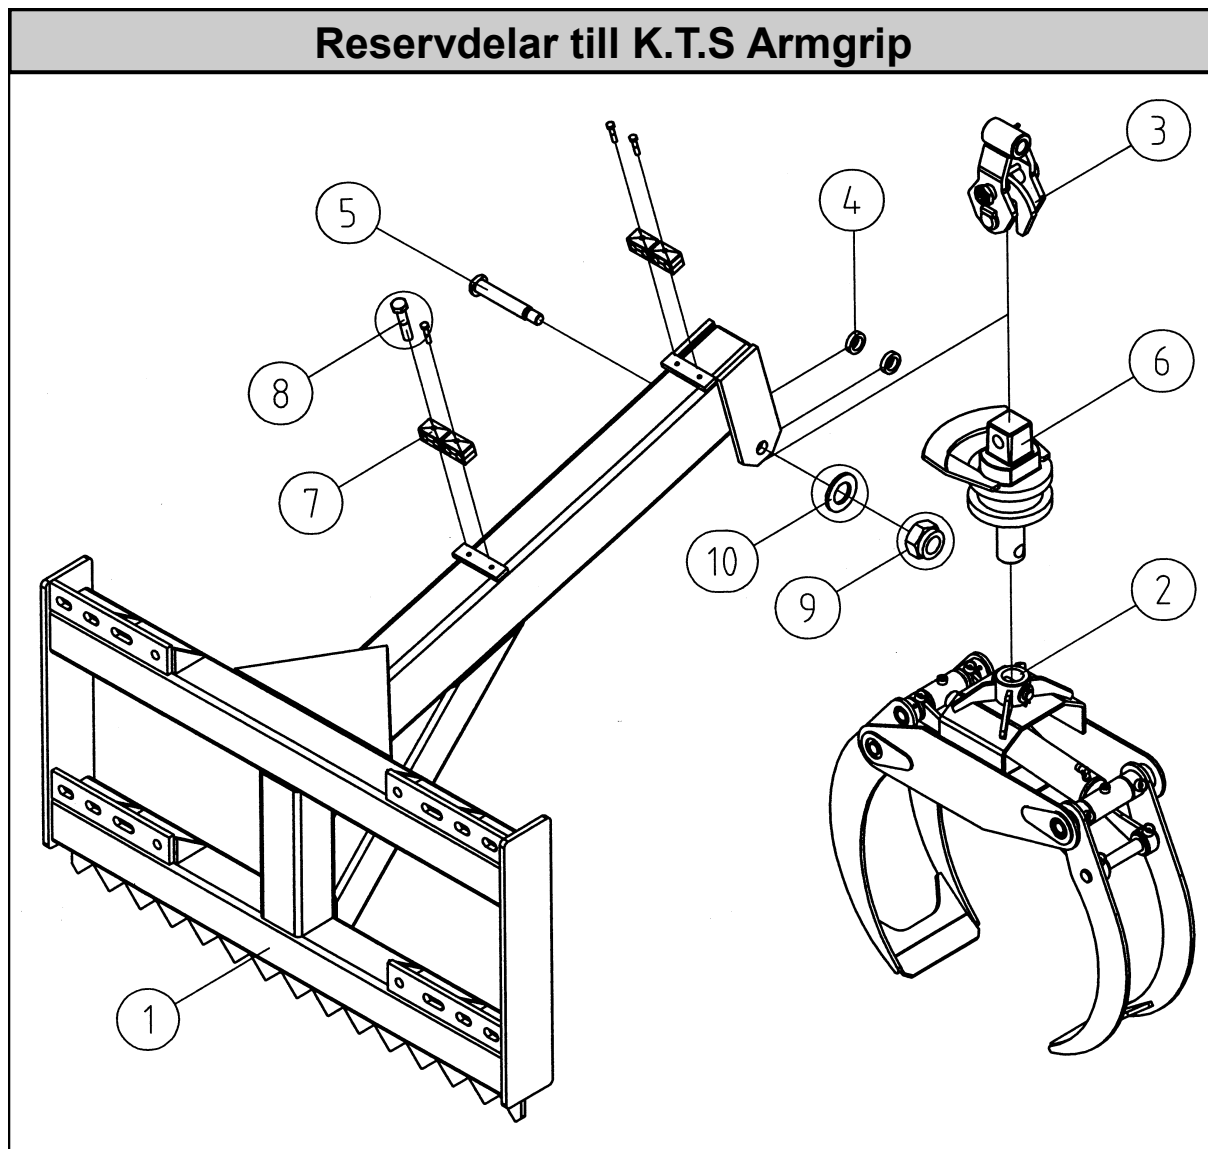

Reservdelar till K.T.S Armgrip

Ref. nr. Ref. No	Reservdelsnr Unit No	Benämning	Description	Notering Notes	Antal Qty
1	LG10 01 00 00	Ram	Frame		1
2	KG180	Grip 0,18 m ²	Grapple 0.18 m ²		1
3	KTS7097	Rotatorlänk	Rotator link	Standard utan broms	1
4	LG10 00 00 01	Distanser			2
5	CR53 00 00 03	Sprint			1
6	KTS7010	Rotator	Rotator		1
7	DSP 16	Slangfäste			4
8	M8 x 40	Bult		DIN 931	4
9	M20	Nylockmutter		DIN 985	1
10	A 21	Bricka	Washer	Din 125	1