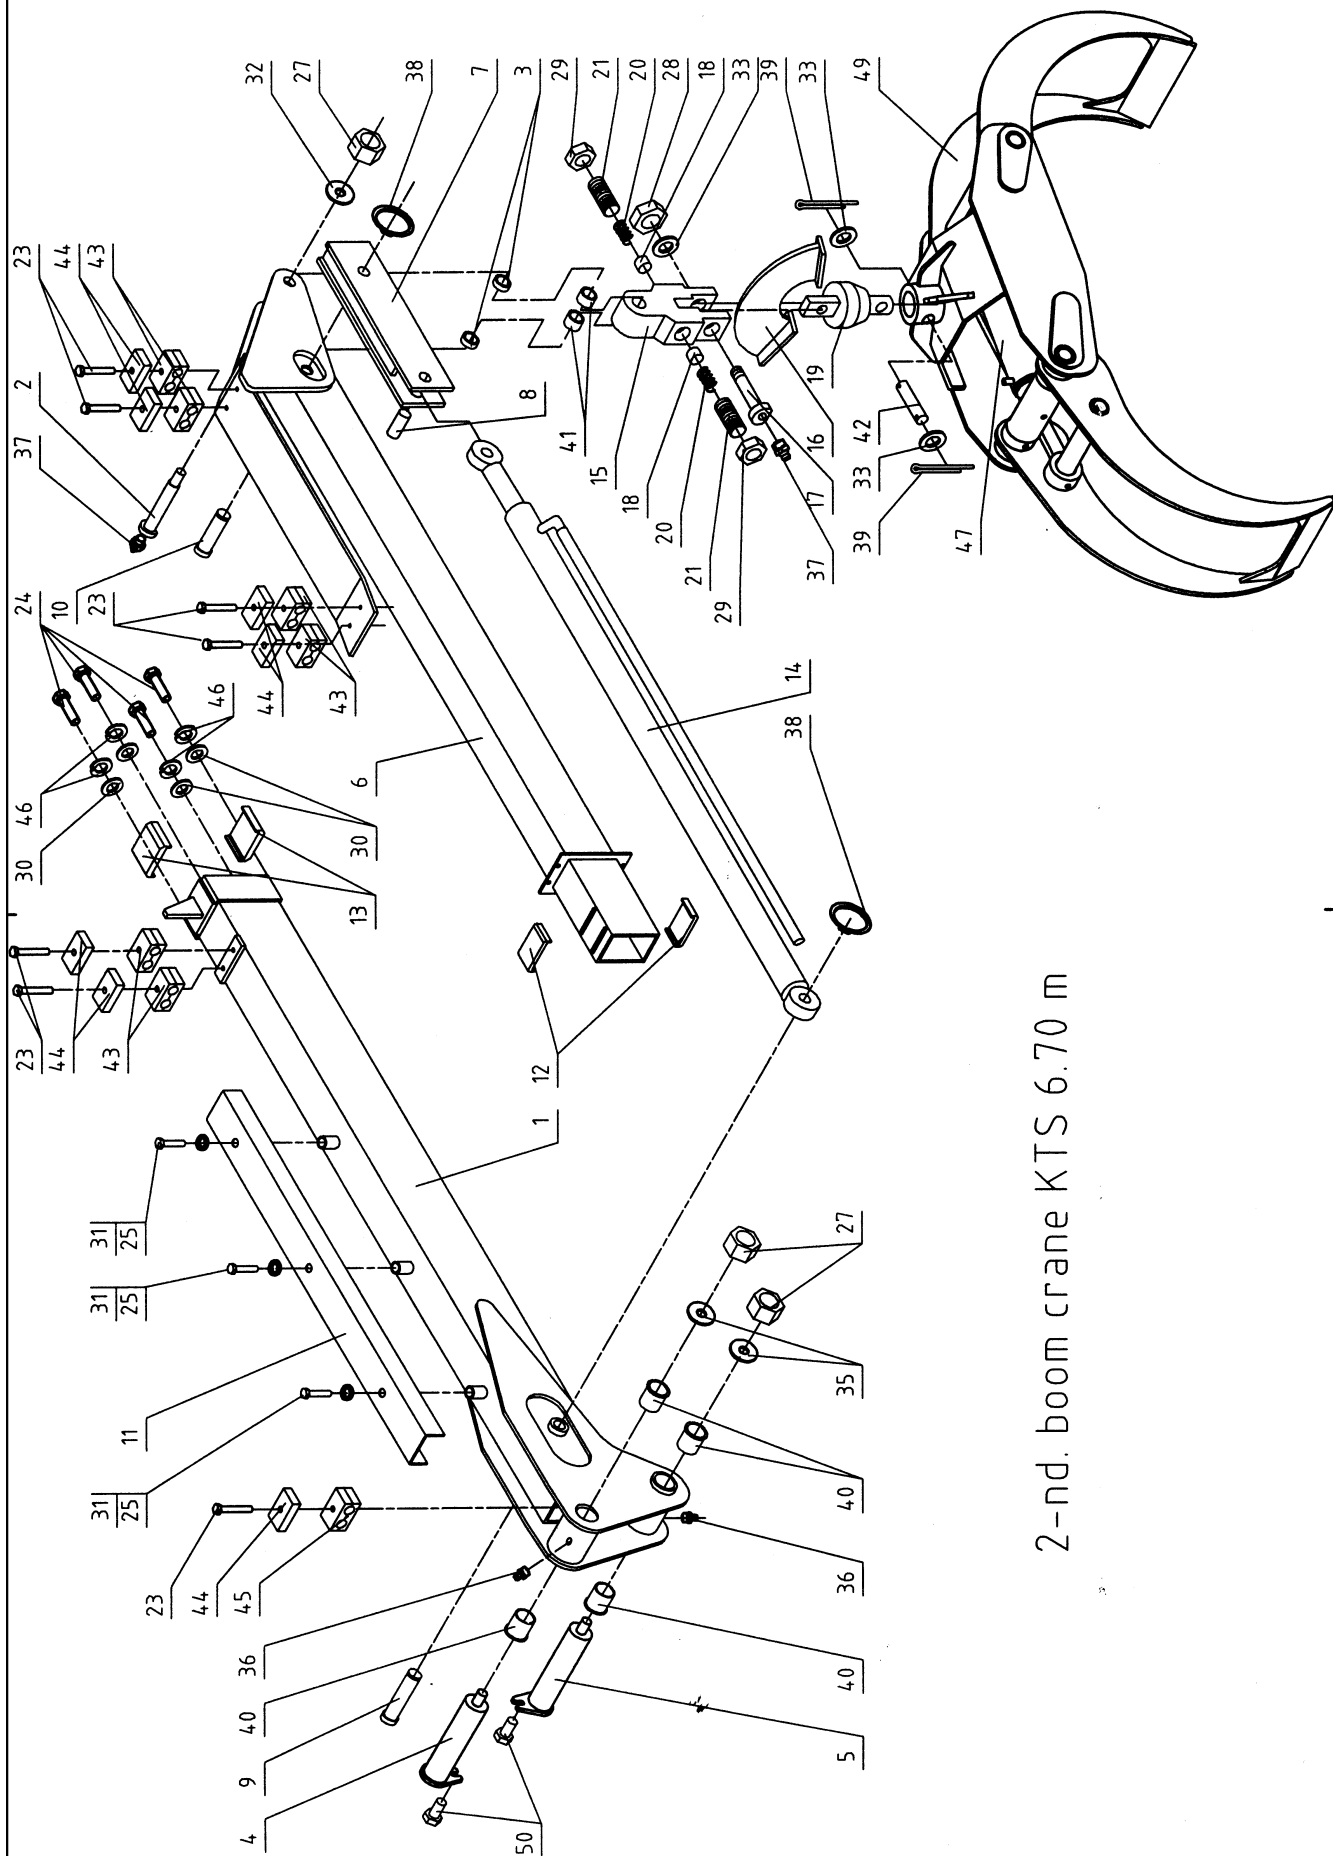

2nd boom cranes K.T.S 6.70 m

2-nd. boom crane KTS 6.70 m

Ring till K.T.S Maskiner
Vi är till för att hjälpa Dig
www.kts.se

Sid 3
IB7001h 2012-02-02

Försäljning	019 - 58 50 10
Reservdelar	019 - 58 50 25
Service	019 - 58 50 10
Fax	019 - 57 42 33

2nd boom cranes K.T.S 6.70 m

Pos. Item	Reservdel nr Spare Part No.	Antal Qty.	Beskrivning Description	Anmärkning Notes
1 1b	CR 05 1 01 00 CR 05 1 01 00A	1	Not movable part of 2-nd. boom crane KTS 6.70	1. -- Nr. 71106 2. Nr. 71107 --
2	CR 05 00 04	1	Pin	
3	CR 05 00 05	2	Distansbussning	
4 4b	CR 09 00 01	1	Pin	1. Nr.51123 - (pin head fixed with bolt) 2. Nr. 71131 - (M30)
5 5b	CR 09 00 03	1	Pin	1. Nr.51123 -- (pin head fixed with bolt) 2. Nr. 71131 -- (M30)
6 6b	CR 05 1 02 00 CR 05 02 00	1	Movable part of 2-nd. boom crane KTS 6.70	1.- -Nr.61108 2. Nr.61109 --
7	CR 05 03 00	1	HC guider	
8	CR 05 00 01	1	Pin	
9	CR 05 00 02	1	Pin	
10	CR 05 00 03	1	Pin	
11 11b	CR 05 1 00 01 CR 05 1 00 01A	1	Hose protection	1. --Nr .71008 (fixed with 4 bolts) 2. Nr.71009 -- (fixed with 3 bolts)
12	40093	2	Insert	
13 13b	40094	2	Insert	1. -- Nr. 71102 2. Nr. 71103 --
14	HC50/32-1200 (KTS630)	1	Hydraulcylinder	
15	400796	1	KLB 60 Link	
16	400835	1	Disk	
17	400789	1	Pin	
18	400325	2	Plunger	
19	FR7 W25A25	1	Rotator	
20	3x12x20	2	Spring	
21	DIN 913-M24x30	2	Bult	
23	DIN 931-1-M8x40 8.8	7	Bult	
24	DIN 933 - M8x20	4	Bult	
25	DIN912 - M10x25	3	Bult	
27 27b	DIN 985 - M20 DIN 985 - M30	3	Mutter	1.- -Nr. 71130 2. Nr. 71131 --
28	DIN 985-M24	1	Mutter	
29	DIN 936-M24	2	Mutter	
30	DIN 125-M8	4	Bricka	
31	DIN-127-M10	3	Bricka	
32	DIN125-M20	1	Bricka	

Ring till K.T.S Maskiner

Vi är till för att hjälpa Dig

www.kts.se

Sid 4

IB7001h 2012-02-02

Försäljning	019 – 58 50 10
Reservdelar	019 – 58 50 25
Service	019 – 58 50 10
Fax	019 – 57 42 33