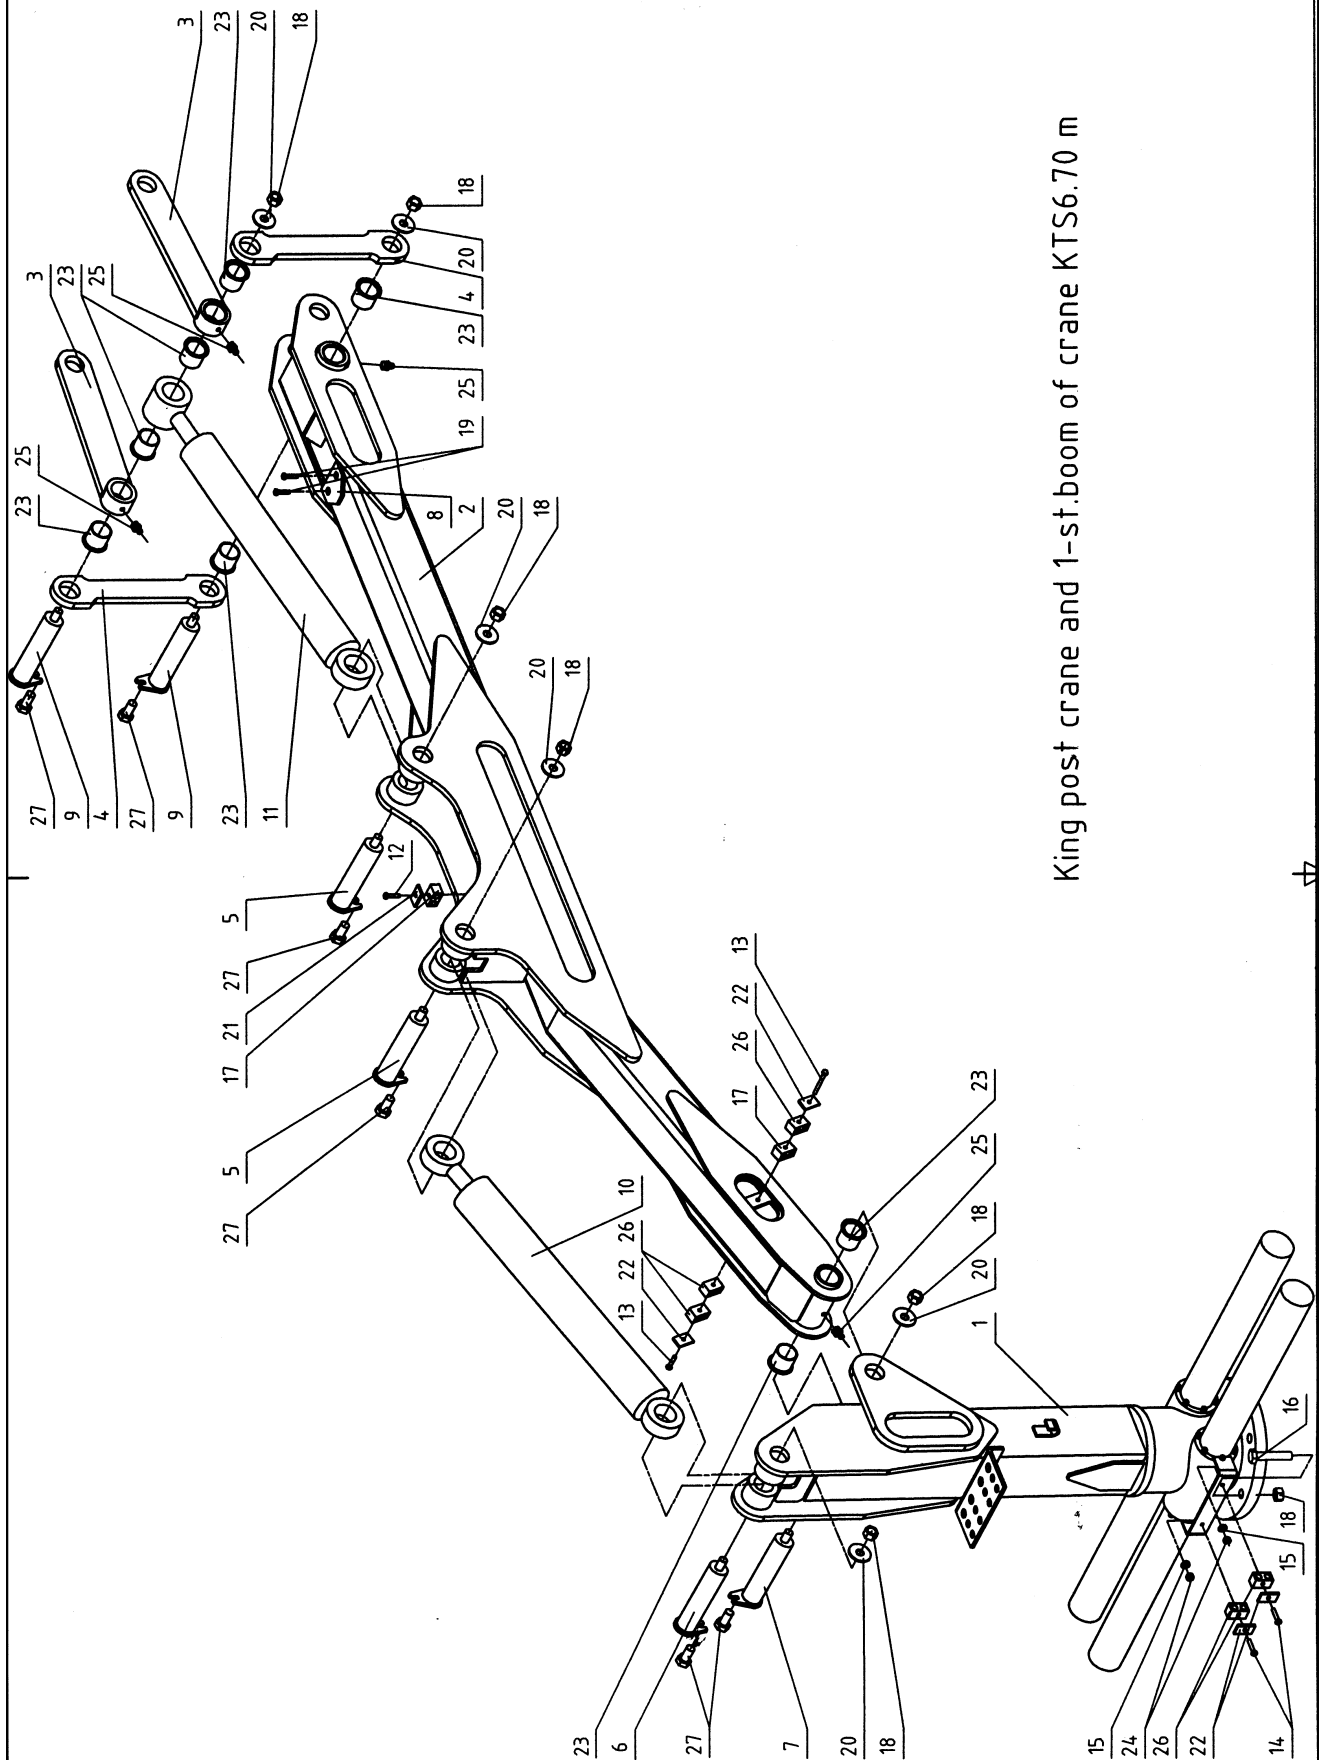

King post and 1st boom cranes K.T.S 6.70 m

King post crane and 1-st.boom of crane KTS6.70 m

Ring till K.T.S Maskiner
 Vi är till för att hjälpa Dig
www.kts.se

Sid 1
 IB7001h 2012-02-02

Försäljning	019 - 58 50 10
Reservdelar	019 - 58 50 25
Service	019 - 58 50 10
Fax	019 - 57 42 33

King post and 1st boom cranes K.T.S 6.70 m

Pos. Item	Reservdel nr Spare Part No.	Antal Qty.	Beskrivning Description	Anmärkning Notes
1	CR 01.2 00 00	1	Crane column and reductor KTS 6.70	
2	CR03.1 00 00	1	1- st boom KTS 6.70	
3	CR06.1 01 00	2	Link	
4	CR06.1 0 01	2	Link	
5 5b	CR 09 00 03	2	Pin	1. Nr.71129 - (M30) 2. Nr.81142 - (pin head fixed with bolt)
6 6b	CR 09 00 04	1	Pin	1. Nr.51151 - (pin head fixed with bolt) 3. Nr.71129 - (M30)
7 7b	CR 09 00 05	1	Pin	1. Nr.51151 - (pin head fixed with bolt) 3. Nr.71129 - (M30)
8	CR 03 01 01 01	1	Hose holding plate	
9 9b	CR 09 00 02	2	Pin	1. Nr.51151 - (pin head fixed with bolt) 3. Nr. 71129 - (M30)
10	HC110/50-670	1	Hydraulcylinder	
11	HC100/50-700	1	Hydraulcylinder	
12	DIN 933-M8x35 8.8	1	Bult	
13	DIN 931-M8x75 8.8	2	Bult	
14	DIN 931-M8x50 8.8	2	Bult	
15	DIN125 -M8	2	Bricka	
16	DIN 931-1M20 x75 8.8	8	Bult	
17	RPB-222	2	Plastic quiders D=22	
18 18b	DIN 985 - M20 DIN 985 - M30	14	Mutter	1.- Nr. 71130 2. Nr. 71131 -
19	DIN933 M10x30 8.8	2	Bult	
20 20b	DIN 9021-20 DIN 7349 D31	6	Bricka	1.- Nr. 71130 2. Nr. 71131 -
21	D=22	1	Cover lid D=22	
22	D=18	4	Cover lid D=18	
23	50/55/65-50	8	Bronsbusning	
24	DIN 985 - M8	2	Mutter	
25	DIN 7141-M10x1	4	Smörjnippel	
26	RPB-218	5	Plastic quiders D=18	
27	DIN6921 M12*25-8.8	6	Bult	