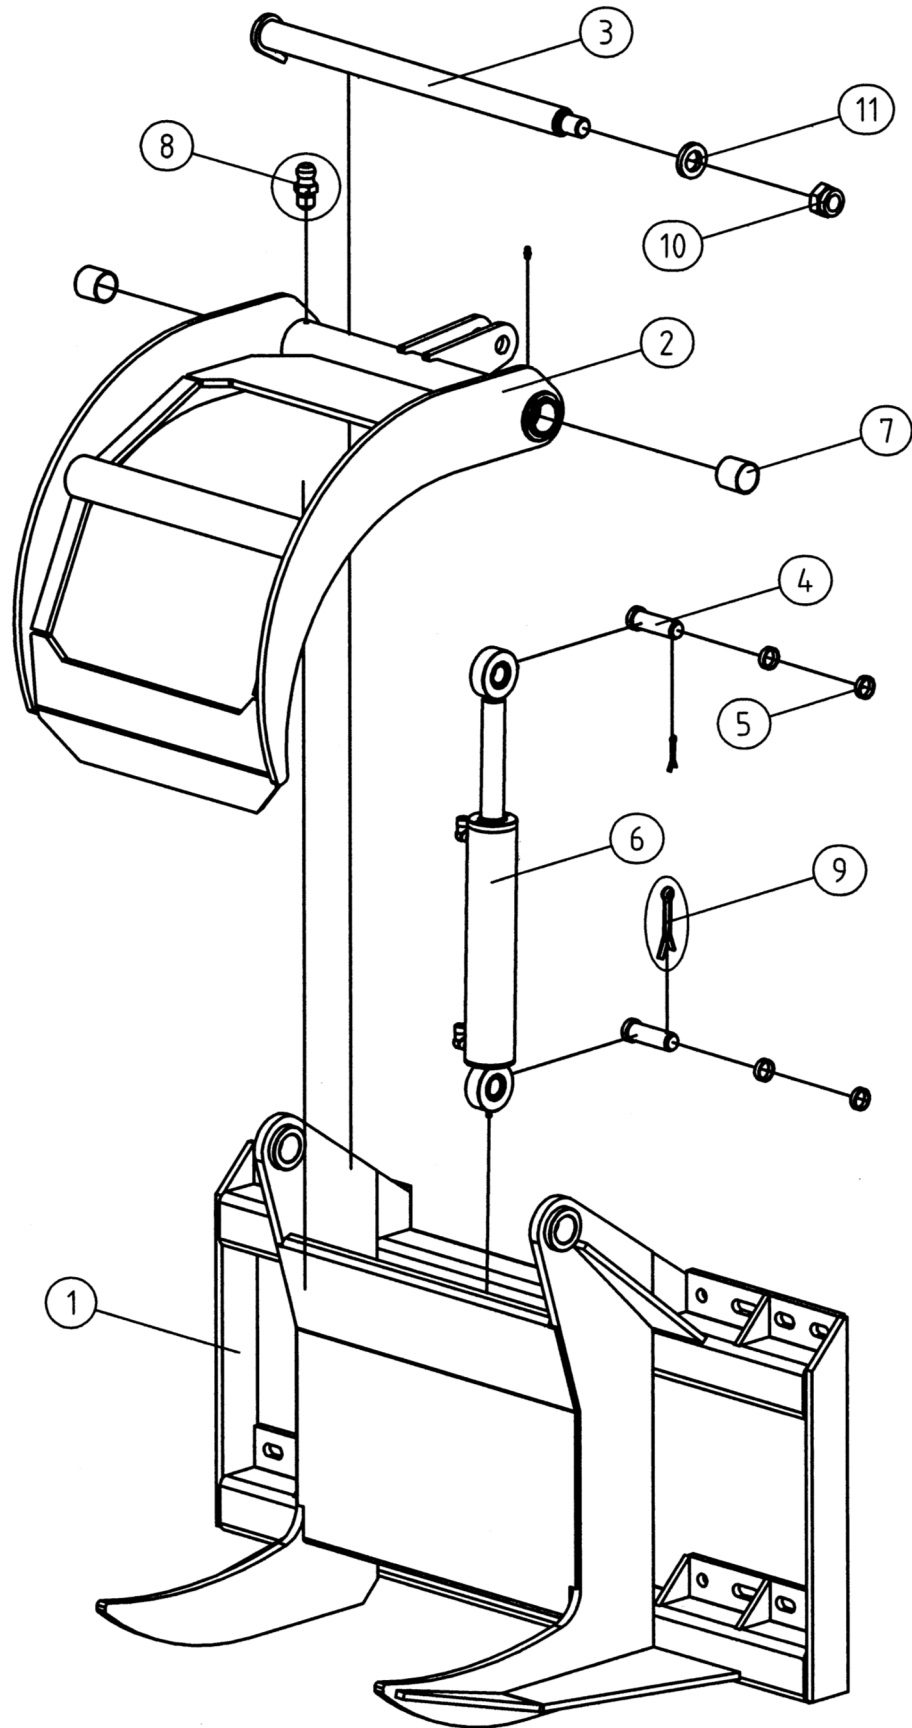

K.T.S Klo 640

K.T.S Klo 640

Pos Item	Reservdelsnr Spare Part No.	Antal Qty.	Beskrivning	Description	Anmärkning Notes
1	640.01.00.00	1	Underdel	Bottom frame	
2	640.02.00.00	1	Överkäke	Upper jaw	
3	640.03.00.00	1	Sprint	Cotter	
4	640.04.00.00	2	Sprint	Cotter	
5	8	4	Distans	Washer	30 x 2
6	HC6032260	1	Cylinder	Cylinder	
7	TFP4040	2	Bussning	Bushing	
8	M6	2	Smörjnippel	Grease point	DIN 71412
9	5 x 36	2	Saxpinne	Split pin	DIN 94
10	M27	1	Mutter nylock	Locking King Nut	DIN 985
11	A 30	1	Bricka	Washer	DIN 7989