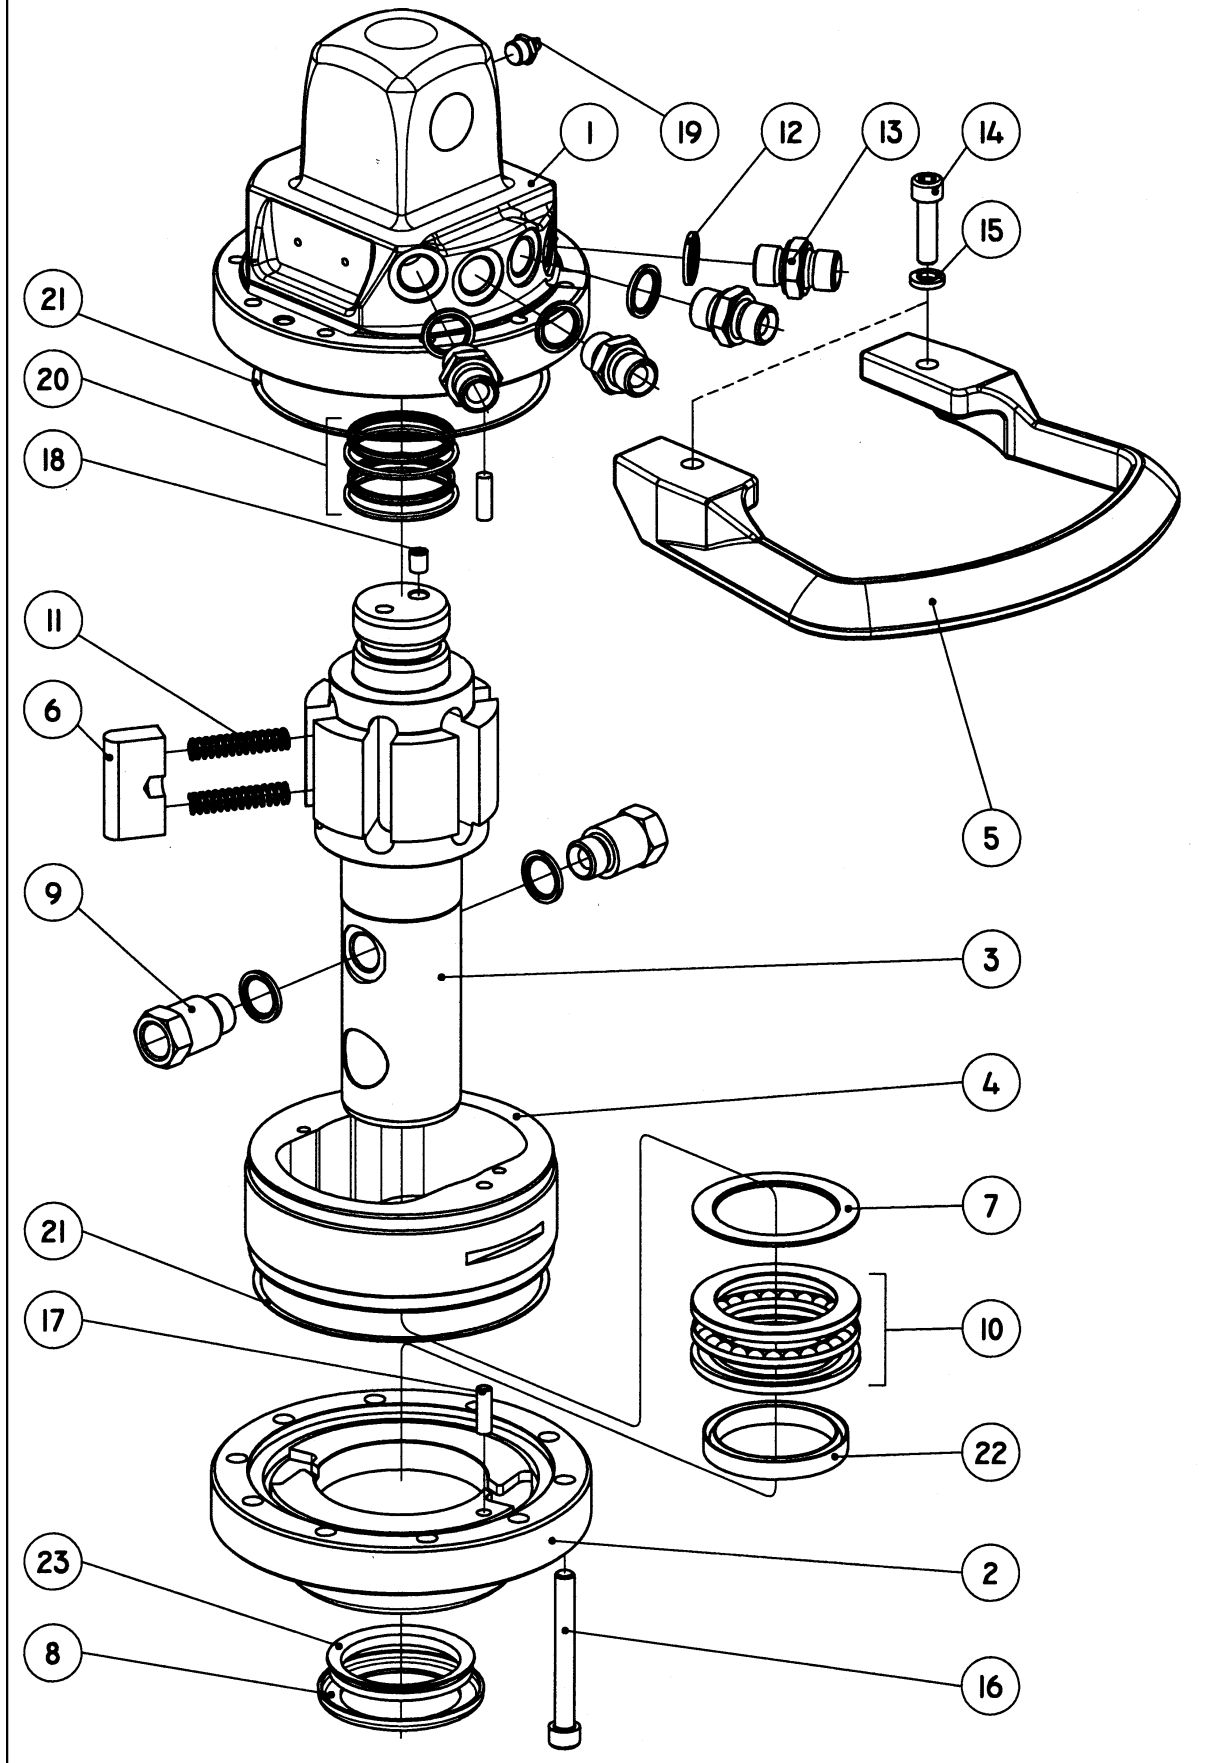

Reservdelar till rotator GR 30 Q Baltrotors

Ring till K.T.S Maskiner
Vi är till för att hjälpa Dig
www.kts.se

Sid 1
IB7001h 2012-02-02

Försäljning	019 - 58 50 10
Reservdelar	019 - 58 50 25
Service	019 - 58 50 10
Fax	019 - 57 42 33

Reservdelar till rotator GR 30 Q Baltrotors

Pos	Reservdel nr	Beskrivning	Antal
1	GR 30 Q.01-01	Övre hus	1
2	GR 30.02	Nedre hus	1
3	GR 30.005	Rotoraxel	1
4	GR 30.006	Statorhus	1
5	MTR 31.03 LA	Slangskydd	1
6	GR 30.007	Vinge	6
7	MTR 30.011	Shims	1
8	MTR 30.013	Bricka	1
9	MT 0205	Nippel	2
10	51110	Axiallager	1
11	MTR 100.009	Fjäder	12
12	GB - 6	Tredo-bricka	6
13	0101-6	Nippel	4
14	MC6S M8X30	Skruv 12.9	2
15	DIN 127 B Q8	Fjäderbricka	2
16	M8X70	Insexbult	10
17	6 m 6X20	Styrsprint	2
18	835-02	Tapp	1
19	1.2.C6	Smörjnippel	1
20	GHH/R 40/47.5X3.2	Tätningar	2
21	OR 116.00X2.50	O-ring	2
22	TS 50/60X8	Tätning	1
23	VA - 50	V-tätning	1

Ring till K.T.S Maskiner

Vi är till för att hjälpa Dig

www.kts.se

Sid 2

IB7001h 2012-02-02

Försäljning	019 – 58 50 10
Reservdelar	019 – 58 50 25
Service	019 – 58 50 10
Fax	019 – 57 42 33