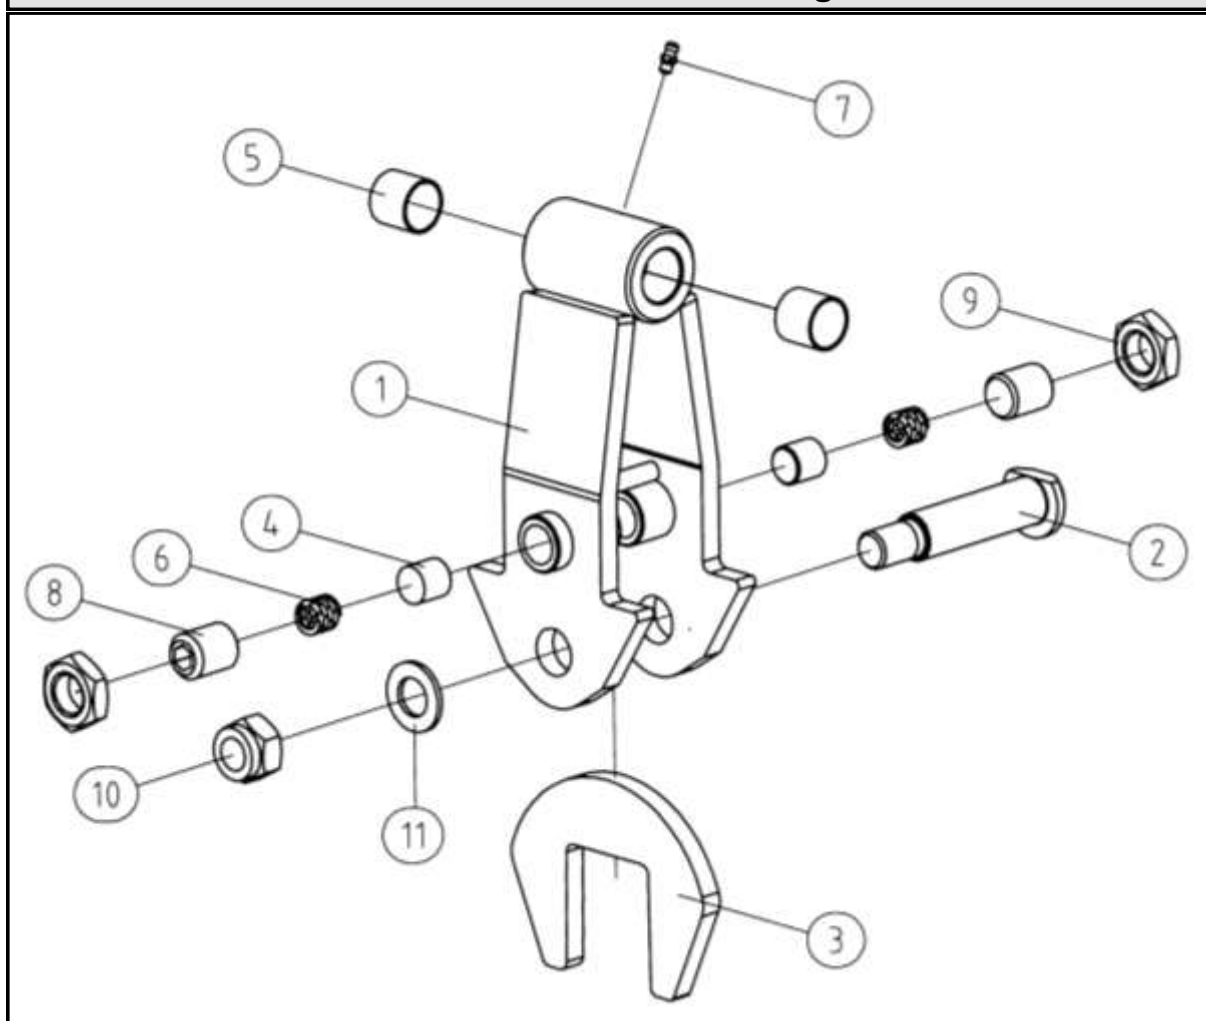

Reservdelar till K.T.S Rotatorlänk med svängbroms (till 3-tonsrotator)

Pos. Item	Reservdel nr Spare Part No.	Antal Qty.	Beskrivning	Description	Anmärkning Notes
1	CR53.13.01.00	1	Hus		
2	CR53.13.00.01	1	Sprint $\phi 25$	Pin $\phi 25$	
3	CR53.13.00.02	1	Bromsplatta	Plate 12	
4	CR53.13.00.03	2	Bromsplugg	Round $\phi 20$	
5	P2525	2	Bussning	Plain Bearing BRM 80	
6	$\phi 3 \times 12 \times 20$	2	Fjäder	Compression Spring	
7	AM 6	1	Smörjnippel	Lubricating Nipple	DIN 71412
8	M24 X 30	2	Insexbult	Hex. Socket Set Screw	DIN 913
9	M24	2	Låsmutter	Hex Nut	DIN 936
10	M20	1	Nylockmutter	Hex Nut	DIN 985
11	A 21	1	Bricka	Washer	DIN 125